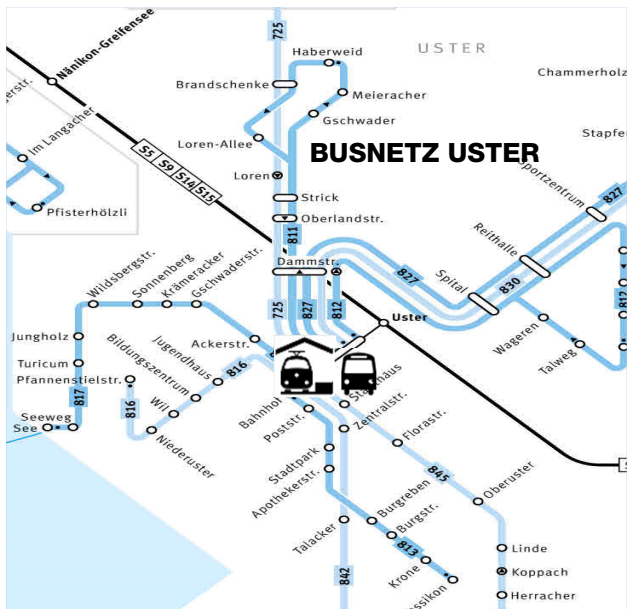

Anreise

A 53: Brüttiseller Kreuz, Ausfahrt **Uster Nord**, Parkplätze beim Haus

S5 | S15 | S9 | S14
bis Bahnhof Uster

ab Bahnhof Uster Bus 813 od.814
(¼ stündlich, Fahrtzeit ca. 5')

813 Fussweg 3'
845 Fussweg 5'

Parkplätze beim Haus

813 (Uster - Nossikon – Uster)

ab Uster Bahnhof Richtung Nossikon
07:00/ 07:15/ 07:30/ 07:45...
bis Endstation, Fahrtzeit ca. 5'

ab Nossikon
07:07/ 07:22/ 07:37/ 07:52 ...

845 (Uster – Oetwil a. See – Uster)

ab Uster Bahnhof Richtung Gossau
07:00/ 07:15/ 07:30/ 07:45...
bis Herracher, Fahrtzeit ca. 6'

ab Herracher
07:05/ 07:20/ 07:35/ 07:50...