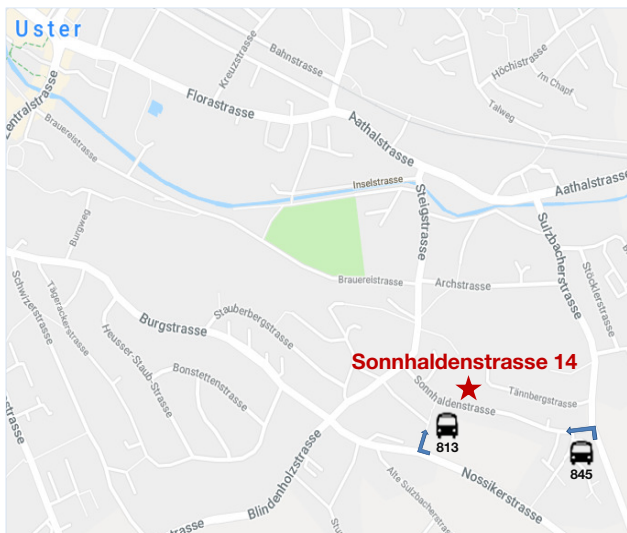

Anreise

A 53: Brüttiseller Kreuz, Ausfahrt **Uster Nord**, Parkplätze beim Haus

S5 | S15 | S9 | S14
bis Bahnhof Uster

ab Bahnhof Uster Bus 813 od.814
(¼ stündlich, Fahrtzeit ca. 5')

813 Fussweg 3'
845 Fussweg 5'

Parkplätze beim Haus

813 (Uster - Nossikon – Uster)

ab Uster Bahnhof Richtung Nossikon
07:00/ 07:15/ 07:30/ 07:45...
bis Endstation, Fahrtzeit ca. 5'

ab Nossikon
07:07/ 07:22/ 07:37/ 07:52 ...

845 (Uster – Oetwil a. See – Uster)

ab Uster Bahnhof Richtung Gossau
07:00/ 07:15/ 07:30/ 07:45...
bis Herracher, Fahrtzeit ca. 6'

ab Herracher
07:05/ 07:20/ 07:35/ 07:50...